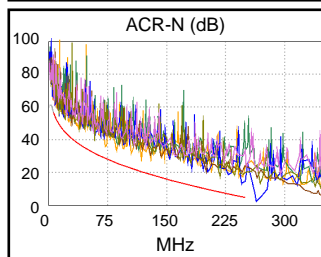

PASS	MAIN	SR	MAIN	SR
Worst Pair	1,2-7,8	3,6-7,8	1,2-7,8	1,2-7,8
ACR-N (dB)	6.8	6.7	7.9	9.2
Freq. (MHz)	7.9	13.1	246.0	250.0
Limit (dB)	54.5	49.6	5.1	4.7
Worst Pair	7,8	7,8	1,2	1,2
PS ACR-N (dB)	6.4	6.8	9.0	11.3
Freq. (MHz)	7.5	13.1	246.0	250.0
Limit (dB)	52.6	47.2	2.4	2.0