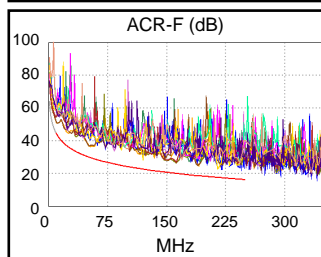

Remote Adapter: DSX-PLA804

Length (ft), Limit 295	[Pair 7,8]	298
Prop. Delay (ns), Limit 498	[Pair 4,5]	451
Delay Skew (ns), Limit 44	[Pair 4,5]	12
Resistance (ohms), Limit 21.00	[Pair 4,5]	13.88
Resist. Unbal. (ohms), Limit 0.420	[Pair 4,5]	0.031
Resist. P2P Unbal. (ohms), Limit 0.480	[Pair 4,5-7,8]	0.093
Insertion Loss Margin (dB)	[Pair 4,5]	2.0
Frequency (MHz)	[Pair 4,5]	250.0
Limit (dB)	[Pair 4,5]	30.7

Wire Map (T568B)

Insertion Loss (dB)

Worst Case Margin Worst Case Value

PASS	MAIN	SR	MAIN	SR
Worst Pair	1,2-7,8	1,2-7,8	1,2-7,8	1,2-7,8
NEXT (dB)	4.4	4.3	4.4	5.8
Freq. (MHz)	246.0	158.5	246.0	250.0
Limit (dB)	35.5	38.6	35.5	35.3
Worst Pair	1,2	7,8	1,2	1,2
PS NEXT (dB)	5.7	6.2	5.7	7.8
Freq. (MHz)	246.0	13.1	246.0	250.0
Limit (dB)	32.8	53.6	32.8	32.7

PASS	MAIN	SR	MAIN	SR
Worst Pair	1,2-7,8	7,8-1,2	1,2-7,8	7,8-1,2
ACR-F (dB)	5.3	5.0	5.3	5.0
Freq. (MHz)	220.5	220.0	220.5	220.0
Limit (dB)	17.3	17.3	17.3	17.3
Worst Pair	1,2	1,2	1,2	1,2
PS ACR-F (dB)	6.8	6.3	6.8	6.3
Freq. (MHz)	217.5	220.0	217.5	220.0
Limit (dB)	14.4	14.3	14.4	14.3