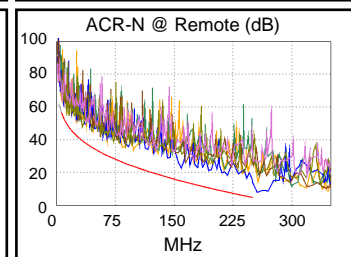

PASS	MAIN	SR	MAIN	SR
Worst Pair	1,2-7,8	3,6-7,8	1,2-7,8	1,2-7,8
ACR-N (dB)	6.8	6.7	7.9	9.2
Freq. (MHz)	7.9	13.1	246.0	250.0
Limit (dB)	54.5	49.6	5.1	4.7
Worst Pair	7,8	7,8	1,2	1,2
PS ACR-N (dB)	6.4	6.8	9.0	11.3
Freq. (MHz)	7.5	13.1	246.0	250.0
Limit (dB)	52.6	47.2	2.4	2.0