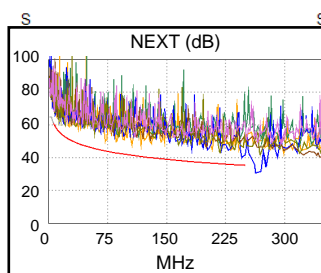

Remote Adapter: DSX-PLA804

Length (ft), Limit 295	[Pair 7,8]	298
Prop. Delay (ns), Limit 498	[Pair 4,5]	451
Delay Skew (ns), Limit 44	[Pair 4,5]	12
Resistance (ohms), Limit 21.00	[Pair 4,5]	13.88
Resist. Unbal. (ohms), Limit 0.420	[Pair 4,5]	0.031
Resist. P2P Unbal. (ohms), Limit 0.480	[Pair 4,5-7,8]	0.093
Insertion Loss Margin (dB)	[Pair 4,5]	2.0
Frequency (MHz)	[Pair 4,5]	250.0
Limit (dB)	[Pair 4,5]	30.7

Wire Map (T568B)

Insertion Loss (dB)

Worst Case Margin Worst Case Value

PASS	MAIN	SR	MAIN	SR
Worst Pair	1,2-7,8	1,2-7,8	1,2-7,8	1,2-7,8
NEXT (dB)	4.4	4.3	4.4	5.8
Freq. (MHz)	246.0	158.5	246.0	250.0
Limit (dB)	35.5	38.6	35.5	35.3
Worst Pair	1,2	7,8	1,2	1,2
PS NEXT (dB)	5.7	6.2	5.7	7.8
Freq. (MHz)	246.0	13.1	246.0	250.0
Limit (dB)	32.8	53.6	32.8	32.7

PASS	MAIN	SR	MAIN	SR
Worst Pair	1,2-7,8	7,8-1,2	1,2-7,8	7,8-1,2
ACR-F (dB)	5.3	5.0	5.3	5.0
Freq. (MHz)	220.5	220.0	220.5	220.0
Limit (dB)	17.3	17.3	17.3	17.3
Worst Pair	1,2	1,2	1,2	1,2
PS ACR-F (dB)	6.8	6.3	6.8	6.3
Freq. (MHz)	217.5	220.0	217.5	220.0
Limit (dB)	14.4	14.3	14.4	14.3