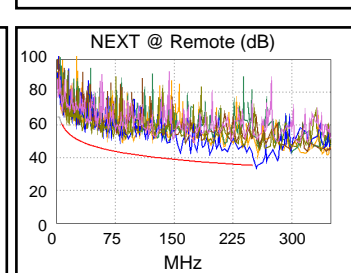

Remote Adapter: DSX-PLA804

Length (ft), Limit 295	[Pair 7,8]	298
Prop. Delay (ns), Limit 498	[Pair 4,5]	451
Delay Skew (ns), Limit 44	[Pair 4,5]	12
Resistance (ohms), Limit 21.00	[Pair 4,5]	13.88
Resist. Unbal. (ohms), Limit 0.420	[Pair 4,5]	0.031
Resist. P2P Unbal. (ohms), Limit 0.480	[Pair 4,5-7,8]	0.093
Insertion Loss Margin (dB)	[Pair 4,5]	2.0
Frequency (MHz)	[Pair 4,5]	250.0
Limit (dB)	[Pair 4,5]	30.7

Wire Map (T568B)

Insertion Loss (dB)

Worst Case Margin Worst Case Value

PASS	MAIN	SR	MAIN	SR
Worst Pair	1,2-7,8	1,2-7,8	1,2-7,8	1,2-7,8
NEXT (dB)	4.4	4.3	4.4	5.8
Freq. (MHz)	246.0	158.5	246.0	250.0
Limit (dB)	35.5	38.6	35.5	35.3
Worst Pair	1,2	7,8	1,2	1,2
PS NEXT (dB)	5.7	6.2	5.7	7.8
Freq. (MHz)	246.0	13.1	246.0	250.0
Limit (dB)	32.8	53.6	32.8	32.7

PASS	MAIN	SR	MAIN	SR
Worst Pair	1,2-7,8	7,8-1,2	1,2-7,8	7,8-1,2
ACR-F (dB)	5.3	5.0	5.3	5.0
Freq. (MHz)	220.5	220.0	220.5	220.0
Limit (dB)	17.3	17.3	17.3	17.3
Worst Pair	1,2	1,2	1,2	1,2
PS ACR-F (dB)	6.8	6.3	6.8	6.3
Freq. (MHz)	217.5	220.0	217.5	220.0
Limit (dB)	14.4	14.3	14.4	14.3

PASS	MAIN	SR	MAIN	SR
Worst Pair	1,2-7,8	3,6-7,8	1,2-7,8	1,2-7,8
ACR-N (dB)	6.8	6.7	7.9	9.2
Freq. (MHz)	7.9	13.1	246.0	250.0
Limit (dB)	54.5	49.6	5.1	4.7
Worst Pair	7,8	7,8	1,2	1,2
PS ACR-N (dB)	6.4	6.8	9.0	11.3
Freq. (MHz)	7.5	13.1	246.0	250.0
Limit (dB)	52.6	47.2	2.4	2.0