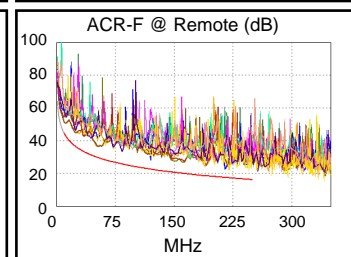

Remote Adapter: DSX-PLA804

Length (ft), Limit 295	[Pair 7,8]	298
Prop. Delay (ns), Limit 498	[Pair 4,5]	451
Delay Skew (ns), Limit 44	[Pair 4,5]	12
Resistance (ohms), Limit 21.00	[Pair 4,5]	13.88
Resist. Unbal. (ohms), Limit 0.420	[Pair 4,5]	0.031
Resist. P2P Unbal. (ohms), Limit 0.480	[Pair 4,5-7,8]	0.093
Insertion Loss Margin (dB)	[Pair 4,5]	2.0
Frequency (MHz)	[Pair 4,5]	250.0
Limit (dB)	[Pair 4,5]	30.7

Wire Map (T568B)

Insertion Loss (dB)

Worst Case Margin Worst Case Value

PASS	MAIN	SR	MAIN	SR
Worst Pair	1,2-7,8	1,2-7,8	1,2-7,8	1,2-7,8
NEXT (dB)	4.4	4.3	4.4	5.8
Freq. (MHz)	246.0	158.5	246.0	250.0
Limit (dB)	35.5	38.6	35.5	35.3
Worst Pair	1,2	7,8	1,2	1,2
PS NEXT (dB)	5.7	6.2	5.7	7.8
Freq. (MHz)	246.0	13.1	246.0	250.0
Limit (dB)	32.8	53.6	32.8	32.7

PASS	MAIN	SR	MAIN	SR
Worst Pair	1,2-7,8	7,8-1,2	1,2-7,8	7,8-1,2
ACR-F (dB)	5.3	5.0	5.3	5.0
Freq. (MHz)	220.5	220.0	220.5	220.0
Limit (dB)	17.3	17.3	17.3	17.3
Worst Pair	1,2	1,2	1,2	1,2
PS ACR-F (dB)	6.8	6.3	6.8	6.3
Freq. (MHz)	217.5	220.0	217.5	220.0
Limit (dB)	14.4	14.3	14.4	14.3