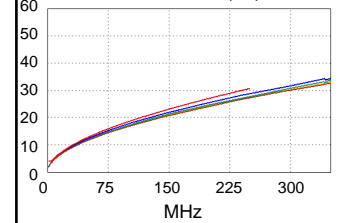

Remote Adapter: DSX-PLA804

Length (ft), Limit 295	[Pair 7,8]	298
Prop. Delay (ns), Limit 498	[Pair 4,5]	451
Delay Skew (ns), Limit 44	[Pair 4,5]	12
Resistance (ohms), Limit 21.00	[Pair 4,5]	13.88
Resist. Unbal. (ohms), Limit 0.420	[Pair 4,5]	0.031
Resist. P2P Unbal. (ohms), Limit 0.480	[Pair 4,5-7,8]	0.093
Insertion Loss Margin (dB)	[Pair 4,5]	2.0
Frequency (MHz)	[Pair 4,5]	250.0
Limit (dB)	[Pair 4,5]	30.7

Wire Map (T568B)

Insertion Loss (dB)

Worst Case Margin Worst Case Value

PASS	MAIN	SR	MAIN	SR
Worst Pair	1,2-7,8	1,2-7,8	1,2-7,8	1,2-7,8
NEXT (dB)	4.4	4.3	4.4	5.8
Freq. (MHz)	246.0	158.5	246.0	250.0
Limit (dB)	35.5	38.6	35.5	35.3
Worst Pair	1,2	7,8	1,2	1,2
PS NEXT (dB)	5.7	6.2	5.7	7.8
Freq. (MHz)	246.0	13.1	246.0	250.0
Limit (dB)	32.8	53.6	32.8	32.7

PASS	MAIN	SR	MAIN	SR
Worst Pair	1,2-7,8	7,8-1,2	1,2-7,8	7,8-1,2
ACR-F (dB)	5.3	5.0	5.3	5.0
Freq. (MHz)	220.5	220.0	220.5	220.0
Limit (dB)	17.3	17.3	17.3	17.3
Worst Pair	1,2	1,2	1,2	1,2
PS ACR-F (dB)	6.8	6.3	6.8	6.3
Freq. (MHz)	217.5	220.0	217.5	220.0
Limit (dB)	14.4	14.3	14.4	14.3