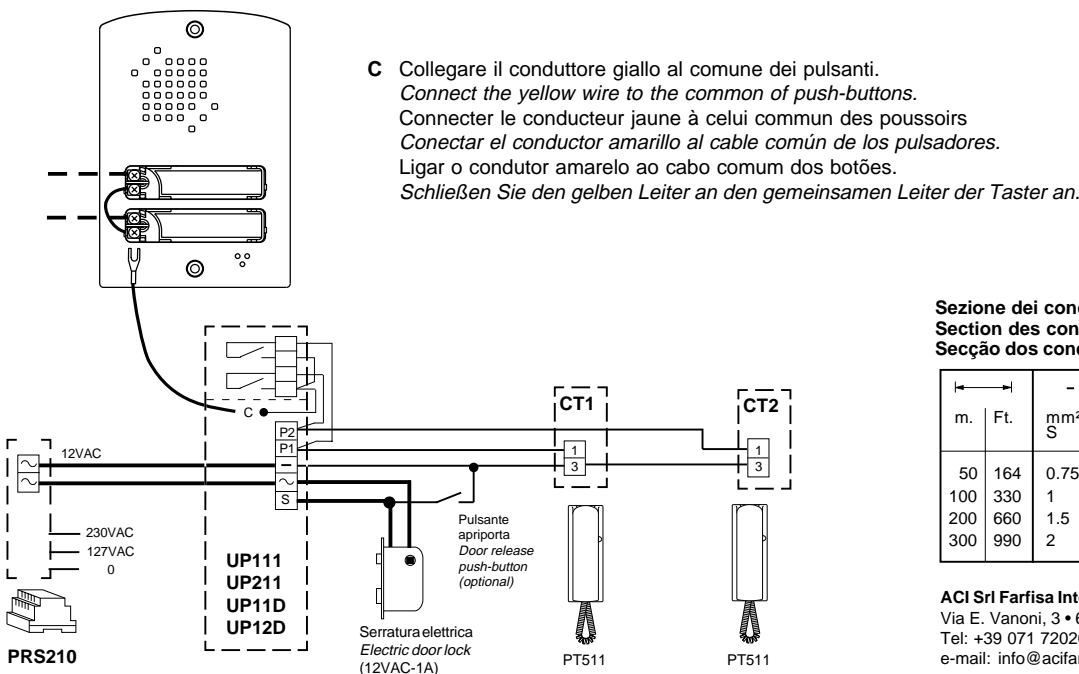

Sezione dei conduttori - Cable cross section
Section des conducteurs - Sección de los conductores
Secção dos condutores - Durchmesser Verbindungskabel

m.	Ft.	— — —		
		mm² S	mm Ø	AWG
50	164	0.75	1	18
100	330	1	1,2	17
200	660	1.5	1,4	15
300	990	2	1,6	14

ACI Srl Farfisa Intercoms
Via E. Vanoni, 3 • 60027 Osimo (AN) • Italy
Tel: +39 071 7202038 (r.a.) • Fax: +39 071 7202037
e-mail: info@acifarfisa.it • ww.acifarfisa.it