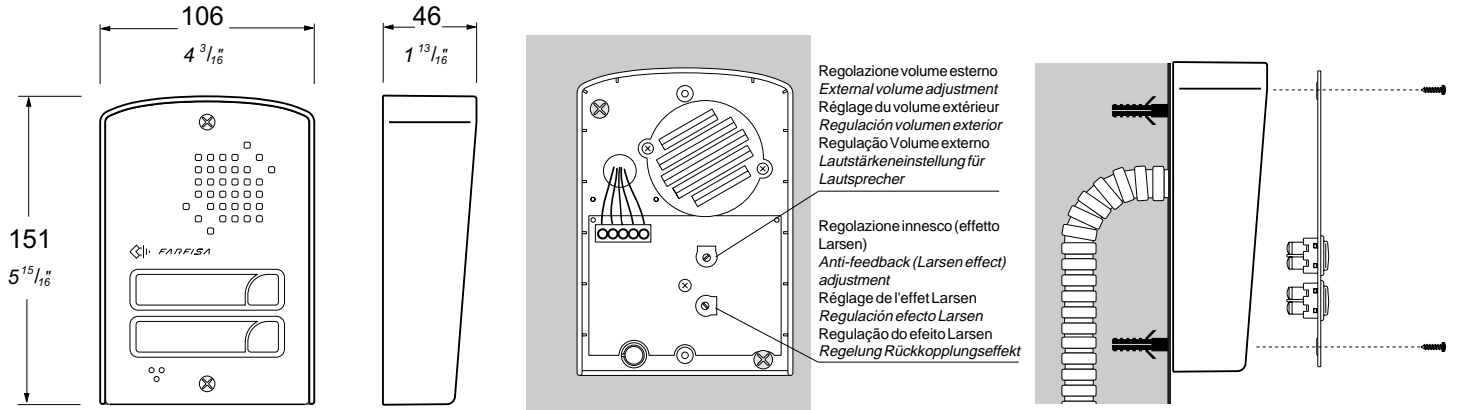

Posti esterni amplificati serie UP per impianti citofonici 1+1

Amplified door stations modules UP series for 1+1 intercom systems

Postes de rue amplifiés série UP pour les installations d'interphonie 1+1

Placas exteriores amplificadas serie UP para las instalaciones de portero eléctrico 1+1

Botoneiras amplificadas serie UP para instalações telefónicas de porta 1+1

Türstatione mit integriertem Türlautsprecher für 1+n Türsprechanlagen

FARFISA
INTERCOM S

UP111. Da esterno-muro, ad 1 pulsante / Surface mounting, with 1 push-button / A poser en aplomb, à 1 poussoir
De pared externa, con 1 pulsador / De parede externa, com 1 botão / Wandmontage von außen mit 1 Taster

UP211. Da esterno-muro, a 2 pulsanti / Surface mounting, with 2 push-buttons / A poser en aplomb, à 2 poussoirs
De pared externa, con 2 pulsadores / De parede externa, com 2 botões / Wandmontage von außen mit 2 Tastern