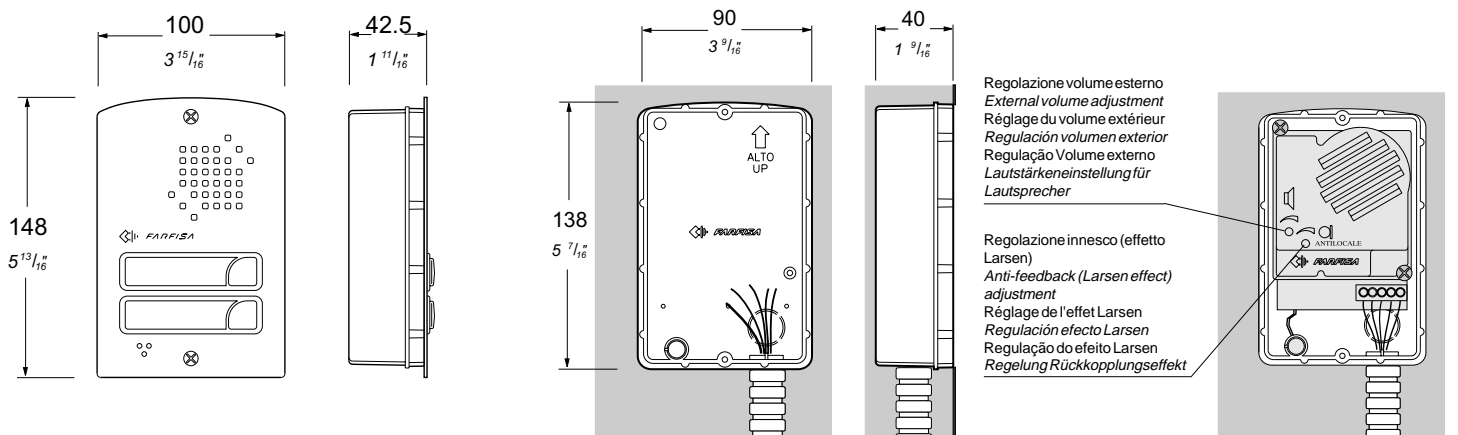

UP11D. Da incasso, ad 1 pulsante / Flush mounting, with 1 push-button / À encastrement, à 1 bouton-poussoir
De encaje, con 1 pulsador / De encaixe, com 1 botão / Wandmontage mit 1 Taster

UP12D. Da incasso, a 2 pulsanti / Flush mounting, with 2 push-buttons / À encastrement, à 2 boutons-poussoirs
De encaje, con 2 pulsadores / De encaixe, com 2 botões / Wandmontage mit 2 Tastern

2 CITOFONI COLLEGATI A UN POSTO ESTERNO. - 2 INTERCOMS CONNECTED TO A DOOR STATION.
2 COMBINÉS BRANCHÉS À UN POSTE DE RUE. - 2 TÉLÉFONOS DE PORTERO CONECTADOS A UNA PLACA DE CALLE.
2 TELEFONES DE PORTA LIGADOS A UM LUGAR EXTERNO. - ZWEIFAMILIENHAUS-SPRECHANLAGE MIT EINER TÜRSTATION.