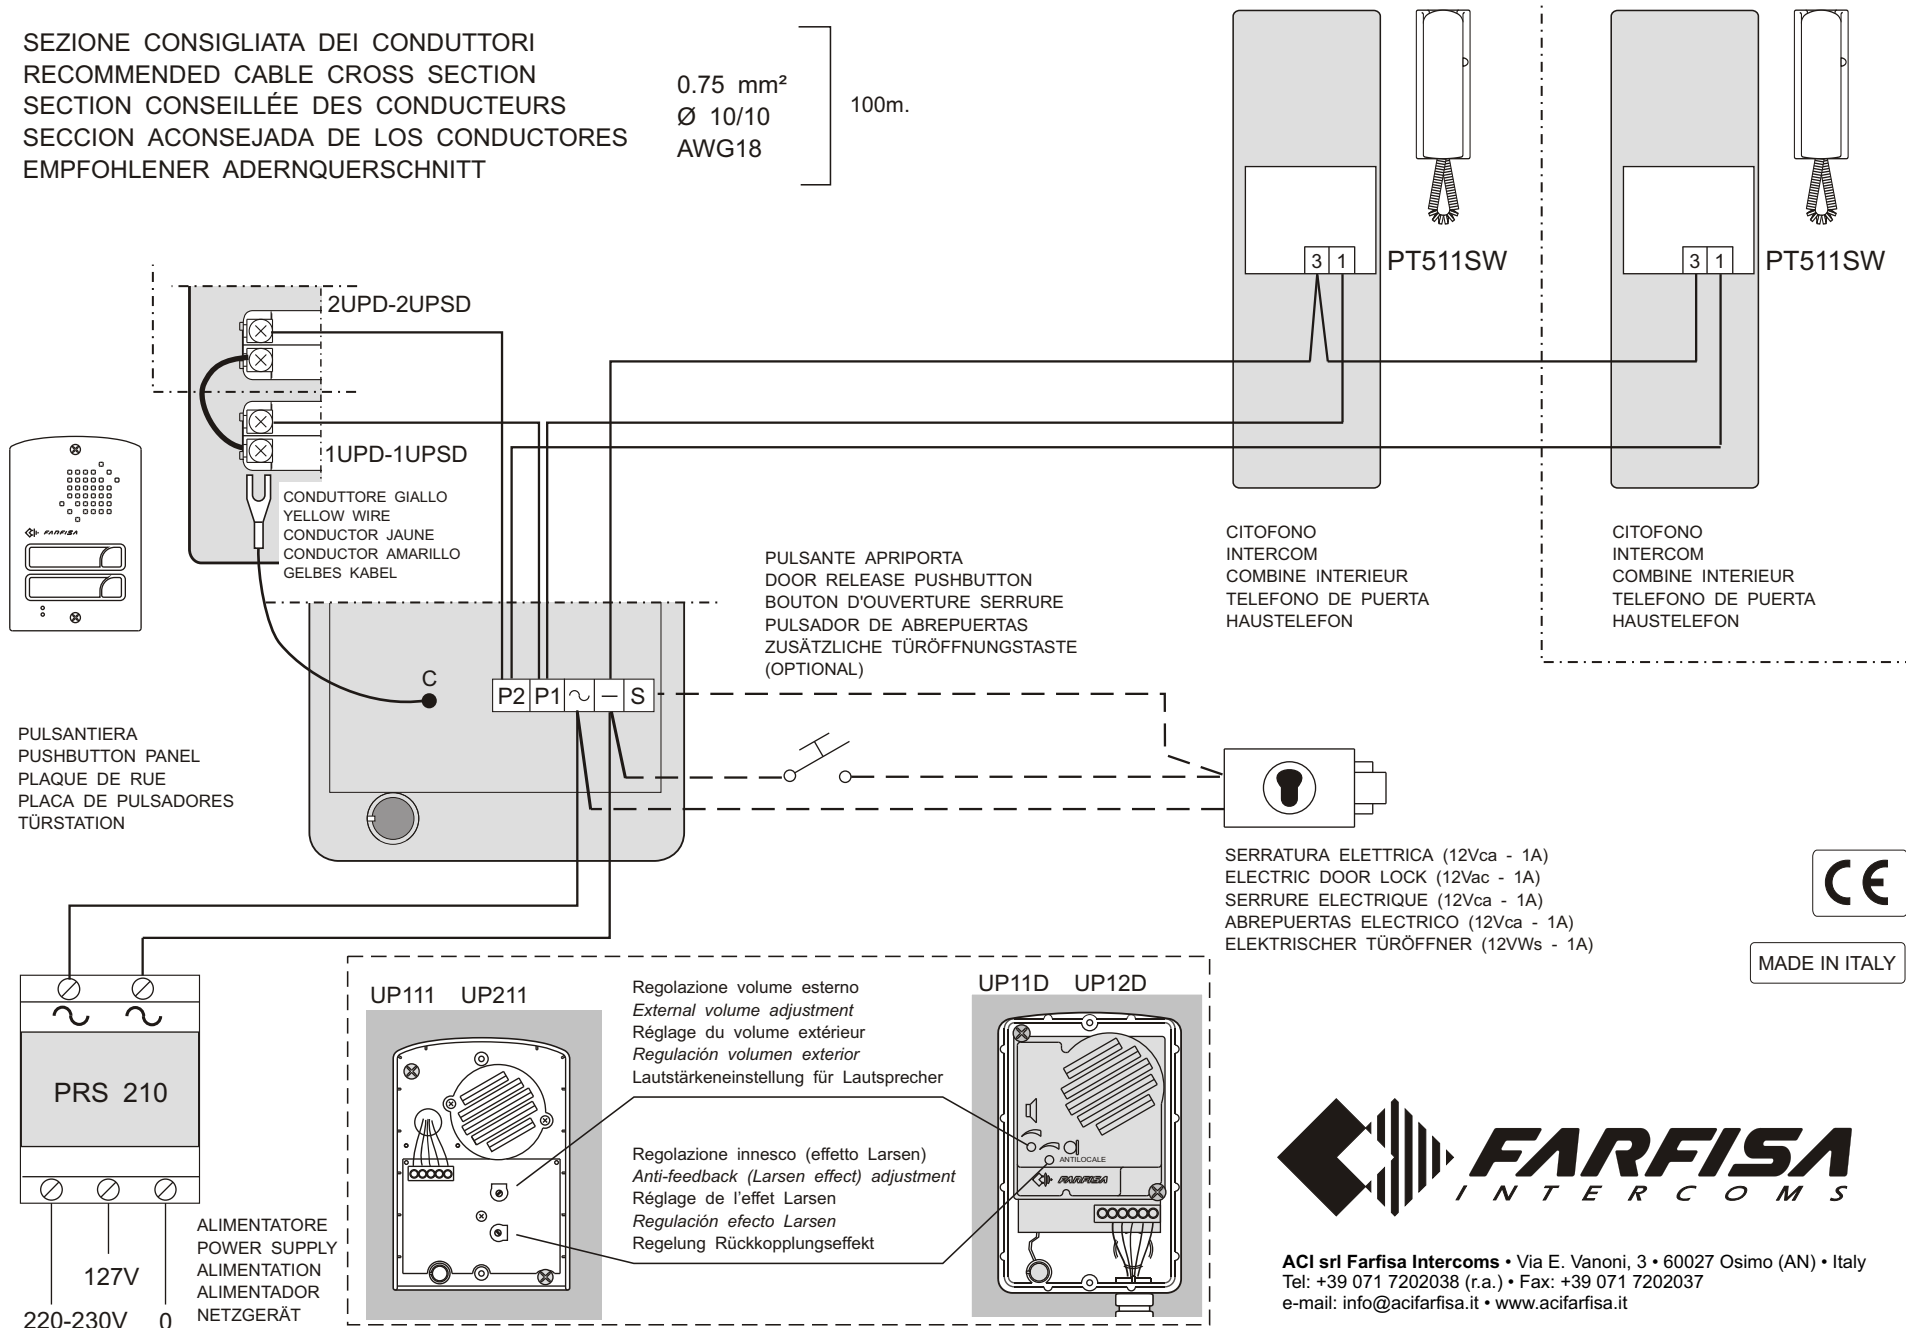

FAMILY KIT

1UPD-1UPSD

2UPD-2UPSD

SEZIONE CONSIGLIATA DEI CONDUTTORI
 RECOMMENDED CABLE CROSS SECTION
 SECTION CONSEILLÉE DES CONDUCTEURS
 SECCION ACONSEJADA DE LOS CONDUCTORES
 EMPFOHLENER ADERNQUERSCHNITT

0.75 mm²
 Ø 10/10
 AWG18

100m.

ACI srl Farfisa Intercoms • Via E. Vanoni, 3 • 60027 Osimo (AN) • Italy
 Tel: +39 071 7202038 (r.a.) • Fax: +39 071 7202037
 e-mail: info@acifarfisa.it • www.acifarfisa.it

Mi2214-1

52702580