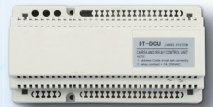

VDCU kameraillesztő

- video megfigyelő funkció használatához
- 2 db CCTV kamera illesztése a rendszerhez
- kerti-, lépcsőházi világítás vezérlése
- 10 modul széles

Tervezés alatt:

VTPC telefonos illesztő

- kaputelefon csatlakoztatása vezetékes telefon hálózatra
- hívástovábbítás megadott telefonszámokra

VIPC IP illesztő

- kaputelefon csatlakoztatása számítógépes hálózatra
- becsengetések továbbítása számítógépre