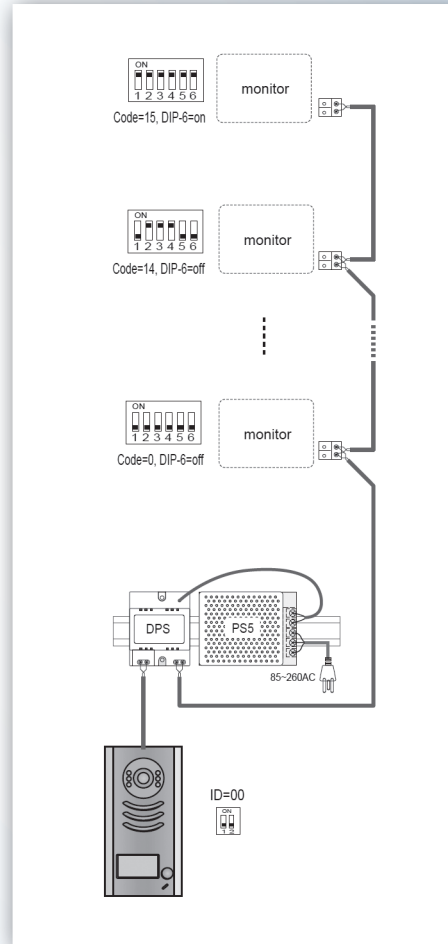

Kiegészítők

VDPS BUS illesztő

- leválasztó a tápegység és az adatvezeték közé
- VPS4 és VPS5 tápegységek mellé
- 4 modul széles

VDBC szinti elosztó

- 1 kimenetű szinti elosztó
- 1 monitor adatvezetékére csatlakoztatásához
- felszálló ágról egyedi leágazáshoz
- 4 modul széles

VDPC-4 szinti elosztó

- 4 kimenetű szinti elosztó
- 4 monitor adatvezetékre csatlakoztatásához
- csillagpontos elrendezéshez
- 8 modul széles

VDCU kameraillesztő

- video megfigyelő funkció használatához
- 2 db CCTV kamera illesztése a rendszerhez
- kerti-, lépcsőházi világítás vezérlése
- 10 modul széles

Tervezés alatt:

VTPC telefonos illesztő

- kaputelefon csatlakoztatása vezetékes telefon hálózatra
- hívástovábbítás megadott telefonszámokra

VIPC IP illesztő

- kaputelefon csatlakoztatása számítógépes hálózatra
- becsengetések továbbítása számítógépre

Bekötési vázlat