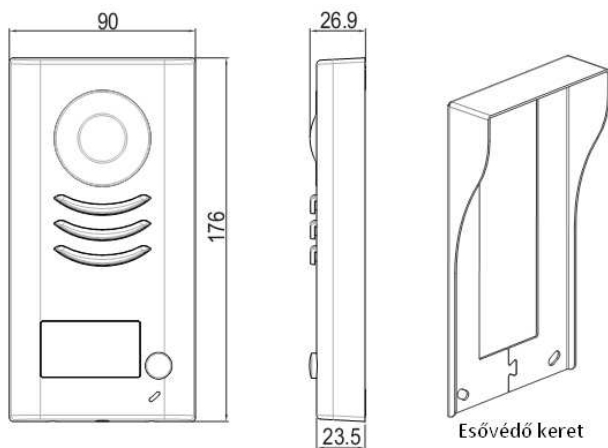

Termékinformáció

VDT591 és VDT592
2 vezetékes kültéri kaputábla

LEÍRÁS

2 vezetékes színes kültéri kaputábla esővédő kerettel

MÉRETEK

JELLEMZŐK

- Rozsdamentes acél burkolat
- Színes nagyfelbontású CCD kamera
- Kamera látószöge állítható
- Rozsdamentes acél esővédő takaró
- Nagyméretű háttérvilágítású névjegykártyatartó
- Két zárnyitási lehetőség
- IP54 érintésvédelem
- Éjjeli LEDes világítás

1. Kaputábla részei és funkciói

2. Specifikáció

- Tápfeszültség: 24Vdc
- Teljesítmény felvétel: 1W készenléti állapotban
12W működéskor
- Zárnyitás kimenete: 12Vdc, 300mA
- NO,COM feszültségmenetes kontaktus: Max. 48Vdc 1,5A
- Kamera: Színes CCD, NTFS
- Relékimenetek száma: 2
- Zárnyitási idő: 1 - 9 másodperc
lakáskészülekről állítható
- Beszélgetési idő: 90mp
- Működési hőmérséklet: -10°C – 45°C
- Maximális lakások száma: 2
- Méretek: 176(Ma)x90(Szé)x24(Mély)