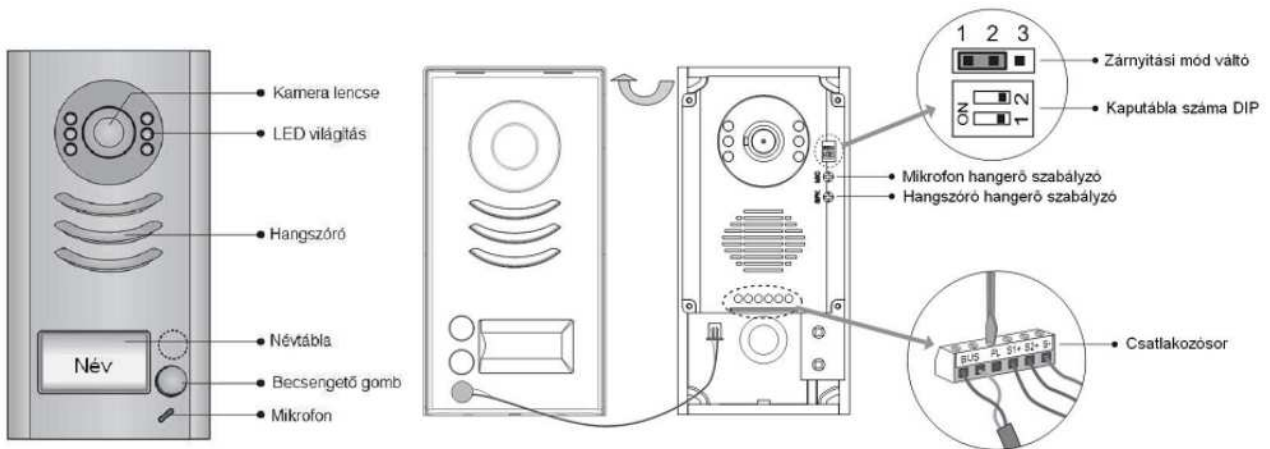

Termékinformáció

VDT591 és VDT592
2 vezetékes kültéri kaputábla

LEÍRÁS

2 vezetékes színes kültéri kaputábla esővédő kerettel

MÉRETEK

JELLEMZŐK

- Rozsdamentes acél burkolat
- Színes nagyfelbontású CCD kamera
- Kamera látószöge állítható
- Rozsdamentes acél esővédő takaró
- Nagyméretű háttérvilágítású névjegykártyatartó
- Két zárnyitási lehetőség
- IP54 érintésvédelem
- Éjjeli LEDes világítás

1. Kaputábla részei és funkciói

2. Specifikáció

- Tápfeszültség: 24Vdc
- Teljesítmény felvétel: 1W készenléti állapotban
12W működéskor
- Zárnyitás kimenete: 12Vdc, 300mA
- NO,COM feszültségmenetes kontaktus: Max. 48Vdc 1,5A
- Kamera: Színes CCD, NTFS
- Relékimenetek száma: 2
- Zárnyitási idő: 1 - 9 másodperc
lakáskészülekről állítható
- Beszélgetési idő: 90mp
- Működési hőmérséklet: -10°C – 45°C
- Maximális lakások száma: 2
- Méretek: 176(Ma)x90(Szé)x24(Mély)