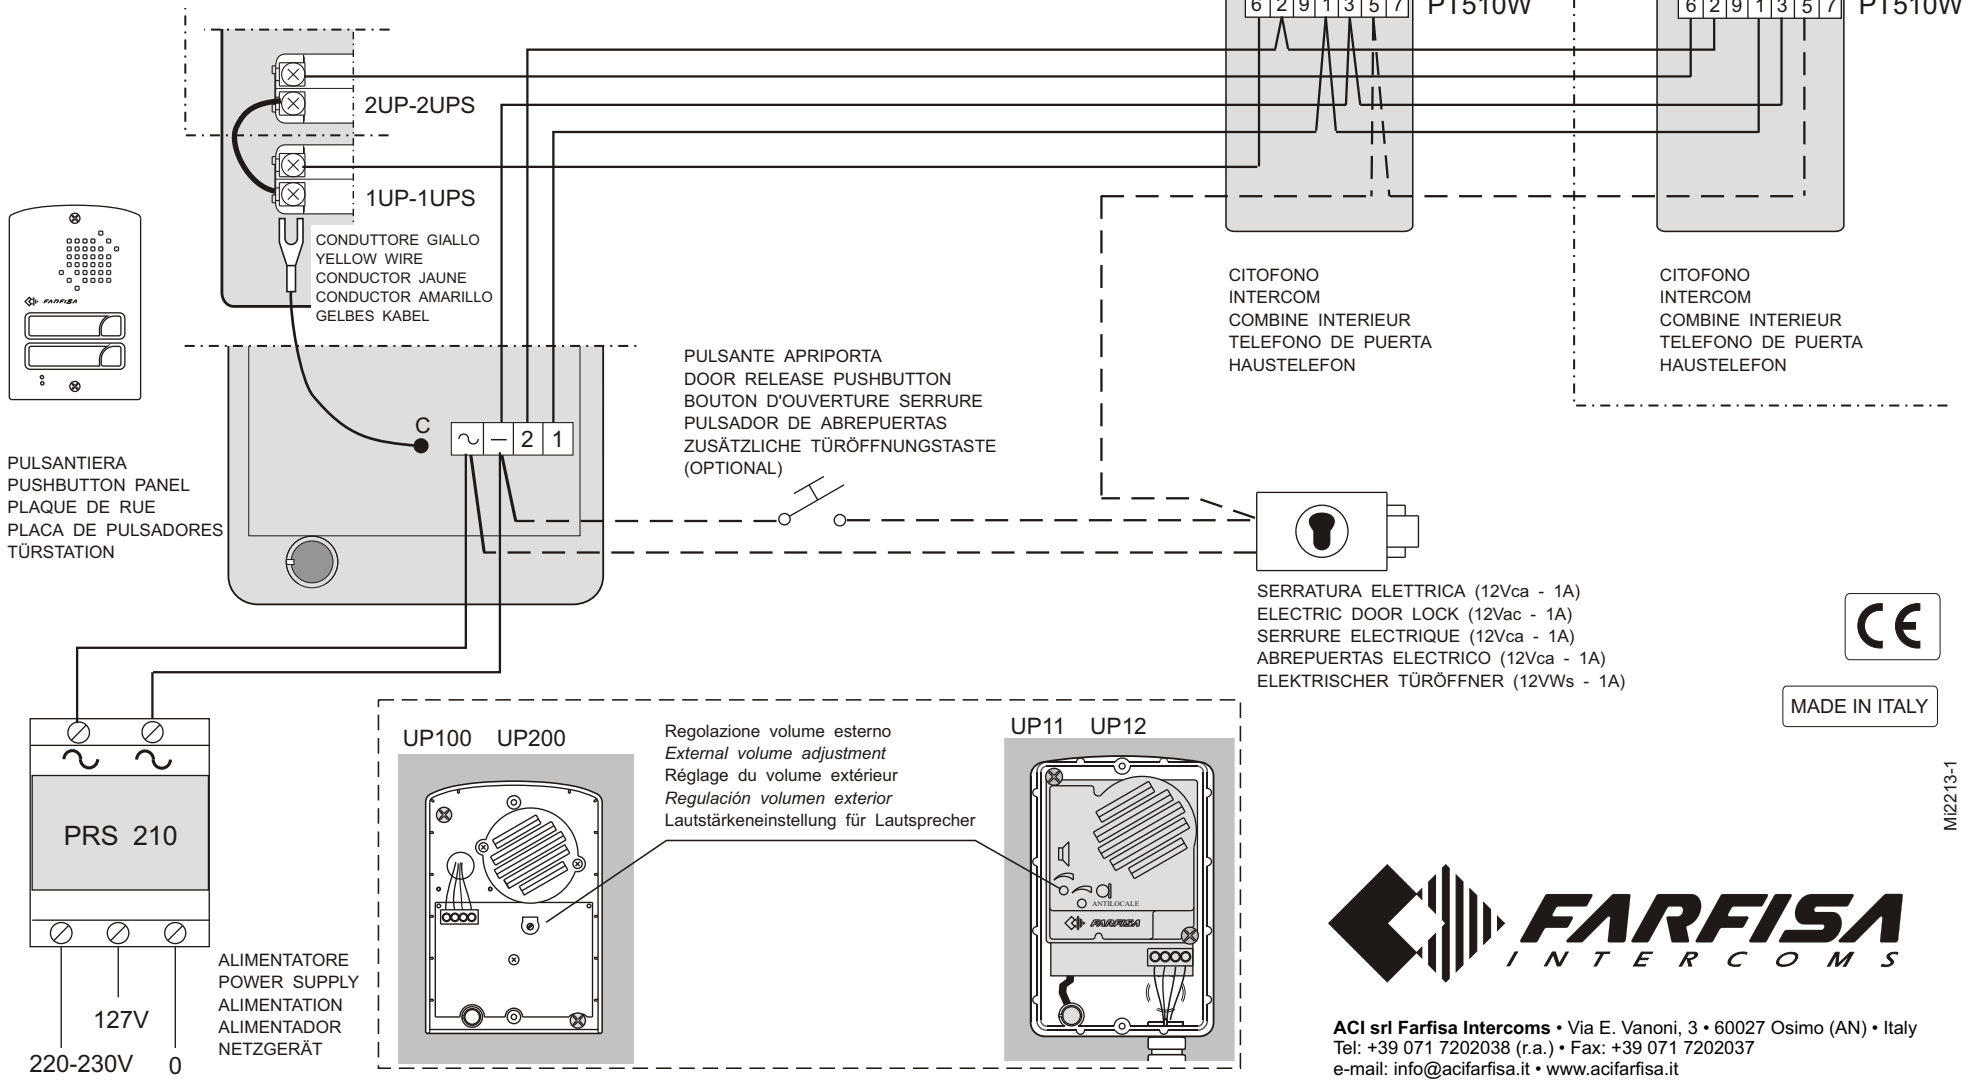

## 1UP-1UPS

## 2UP-2UPS

SEZIONE CONSIGLIATA DEI CONDUTTORI  
 RECOMMENDED CABLE CROSS SECTION  
 SECTION CONSEILLÉE DES CONDUCTEURS  
 SECCION ACONSEJADA DE LOS CONDUCTORES  
 EMPFOHLENER ADERNQUERSCHNITT

0.75 mm<sup>2</sup>  
 Ø 10/10  
 100m.  
 AWG18