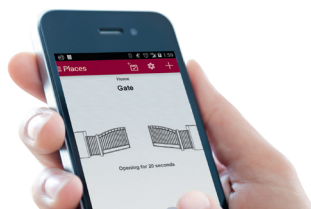

LiftMaster®

Gjør livet ditt enklere med MyQ® !

Get connected. www.myliftmaster.eu

MyQ® fra LiftMaster® gjør livet enklere!

Glemte jeg å lukke garasjeporten min?

Med MyQ Appen vil du alltid vite om garasjeporten din er lukket.

MyQ® teknologien gir deg muligheten til å overvåke, åpne og lukke garasjeporten din fra hvor som helst med din smart-telefon, nettbrettet eller datamaskin.

Fred i sinnet

Ingen flere bekymringer om porten er oppe og hjemmet ditt er åpent når du er på ferie, på jobb eller bare på farten. Og ingen flere tilbaketurer hjem for å sjekke.

Du vil motta varsel hver gang garasjeporten din åpnes, så du vet om barna dine er trygt hjemme fra skolen eller om andre familiemedlemmer har kommet fram. Varselet vil også la deg få vite dersom du glemte å lukke porten når du dro hjemmefra.

Ved å linke din MyQ account til Nest Cam™ vil du være istand til å se direkte video fra garasjen din eller fra hvilket som helst annet rom når bevegelser blir oppdaget, alt fra MyQ app'en.

Trygghet hjemme