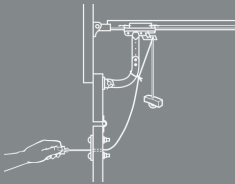

NOODONTGREDELING

Externe noodontgrendeling 1702REV

Om uw garagedeur van buitenaf met de hand te kunnen openen, d.m.v. een extra slot. Aan te raden voor geautomatiseerde garagedeuren zonder afzonderlijke toegangsdeur.

Noodontgrendeling voor handgreep 1REV

Om uw garagedeur van buitenaf met de hand te kunnen openen, d.m.v. de handgreep. Aan te raden voor geautomatiseerde garagedeuren zonder afzonderlijke toegangsdeur.