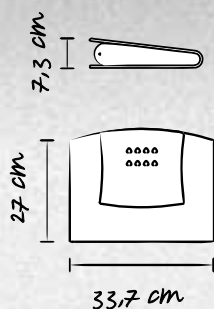

Caratteristiche tecniche / Technical specifications

- Dimensions: Width 33.7cm / Depth 27cm / Height 7.3cm.
- Weight: 2.5Kg.
- Stainless steel finishing.
- Chassis in block cherry wood.
- Soft-Touch steel keys back lighted.
- Resolution : 720x576 (CCIR/PAL).
- 4 video inputs.
- 4 video outputs (Loop).
- 4 alarm inputs, configurable as NC or NO.
- Image Updating: 50 Fields/sec.
- Supply: 230VAC, 30W.
- RS232 serial connection, baud rate 9600.

- Dimensioni: Larghezza 33,7cm / Profondità 27cm / Altezza 7,3cm.
- Peso: 2,5Kg.
- Finiture in acciaio inossidabile.
- Telaio in ciliegio massiccio.
- Tasti soft-touch in acciaio retroilluminati.
- Risoluzione: 720x576 (CCIR/PAL).
- 4 ingressi video.
- 4 uscite video (Loop).
- 4 ingressi allarmi, configurabili come NC o NO.
- Aggiornamento immagini: 50 campi/sec.
- Alimentazione: 230 VAC, 30W.
- RS232 connessione seriale, baud rate 9600.

SPECIFICATIONS ARE SUBJECT TO CHANGE WITHOUT NOTICE. DIMENSIONS AND WEIGHT OF THE APPLIANCES ARE INDICATIVE

VIDEOTEC SI RISERVA IL DIRITTO DI MODIFICARE LE CARATTERISTICHE TECNICHE SENZA OBBLIGO DI PREAVVISO. DIMENSIONI E PESO DEGLI APPARECCHI SONO INDICATIVI.