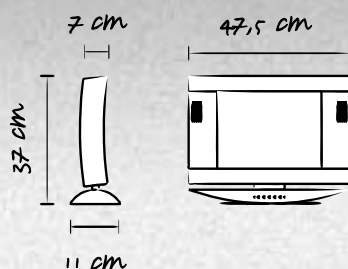

Oltre ad un eccellente angolo di visualizzazione, il monitor può essere inclinato e ruotato, permettendo una perfetta veduta dello schermo.

Caratteristiche tecniche / Technical specifications

- Dimensions: Width 47.5cm / Height 37cm / Depth 7cm.
- All metal parts are in stainless steel.
- The main body is in solid cherry wood.
- 15" LCD screen with active matrix, which may be rotated 90° horizontally and 20° vertically.
- Luminosity 250cd/mq.
- Contrast: 250:1.
- Resolution 1024x768.
- Colours 16.7 Million.
- Visualisation angle 170°.
- Speakers.
- Soft-Touch steel keys for adjusting the screen.
- Cable protection with net reinforcement.

SPECIFICATIONS ARE SUBJECT TO CHANGE WITHOUT NOTICE. DIMENSIONS AND WEIGHT OF THE APPLIANCES ARE INDICATIVE

- *Dimensioni: Larghezza 47,5cm / Altezza 37cm / Profondità 7cm.*
- *Tutte le parti in metallo sono in acciaio inossidabile.*
- *La struttura è in ciliegio massiccio.*
- *Schermo 15" LCD con matrice attiva, che può essere ruotato di 90° orizzontalmente e di 20° verticalmente.*
- *Luminosità 250cd/mq.*
- *Contrasto 250:1.*
- *Risoluzione 1024x768.*
- *Colori 16,7 milioni.*
- *Angolo di visualizzazione 170°.*
- *Altoparlanti.*
- *Tasti in acciaio soft-touch per regolazione dello schermo.*
- *Protezione cavi con rinforzo a rete.*

SPECIFICATIONS ARE SUBJECT TO CHANGE WITHOUT NOTICE. DIMENSIONS AND WEIGHT OF THE APPLIANCES ARE INDICATIVE

- *Dimensioni: Larghezza 47,5cm / Altezza regolabile 112-126cm / Base ø35cm / Profondità 7cm.*
- *Tutte le parti in metallo sono in acciaio inossidabile.*
- *Il corpo principale è in ciliegio massiccio.*
- *Schermo 15" LCD con matrice attiva, che può essere ruotato di 90° orizzontalmente e di 20° verticalmente.*
- *Luminosità 250cd/mq.*
- *Contrasto 250:1.*
- *Risoluzione 1024x768.*
- *Colori 16,7 milioni.*
- *Angolo di visualizzazione 170°.*
- *Altoparlanti.*
- *Tasti in acciaio soft-touch per regolazione dello schermo.*
- *Protezione cavi 3-5cm in pelle.*