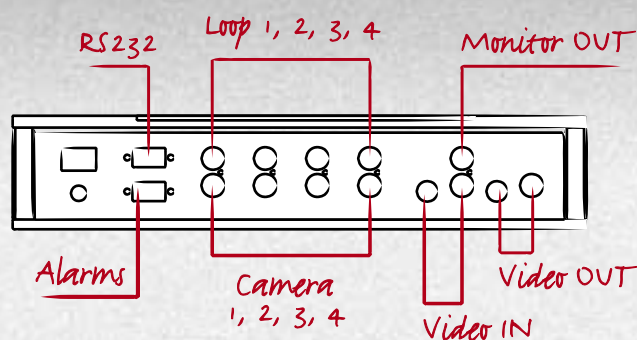

Il controllo viene effettuato attraverso tasti soft-touch retroilluminati.

Camera 1
Camera 2
Camera 3
Camera 4

SIRJO
Monitor

ZENITH
Control keyboard
Tastiera di controllo

Caratteristiche tecniche / Technical specifications