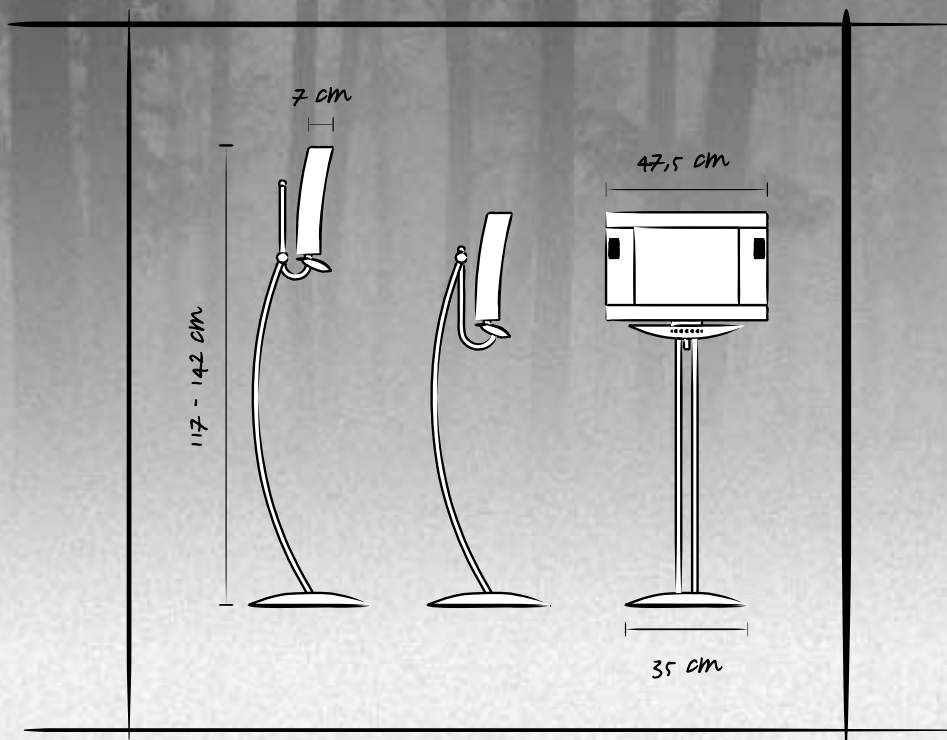

Oltre ad un ampio angolo di visualizzazione, il monitor può essere inclinato e ruotato, permettendo una perfetta veduta dello schermo.

Caratteristiche tecniche / Technical specifications

- Dimensions: Width 47.5cm / Adjustable height 112-126cm / Base ø35cm / Depth 7cm.
- All metal parts are in stainless steel.
- The main body is in solid cherry wood.
- 15" LCD screen with active matrix, which may be rotated 90° horizontally and 20° vertically.
- Luminosity 250cd/mq.
- Contrast: 250:1.
- Resolution 1024x768.
- Colours 16.7 Million.
- Visualisation angle 170°.
- Speakers.
- Soft-Touch steel keys for adjustment of the screen.
- 3-5cm cable protection in leather.

SPECIFICATIONS ARE SUBJECT TO CHANGE WITHOUT NOTICE. DIMENSIONS AND WEIGHT OF THE APPLIANCES ARE INDICATIVE

- *Dimensioni: Larghezza 47,5cm / Altezza regolabile 112-126cm / Base ø35cm / Profondità 7cm.*
- *Tutte le parti in metallo sono in acciaio inossidabile.*
- *Il corpo principale è in ciliegio massiccio.*
- *Schermo 15" LCD con matrice attiva, che può essere ruotato di 90° orizzontalmente e di 20° verticalmente.*
- *Luminosità 250cd/mq.*
- *Contrasto 250:1.*
- *Risoluzione 1024x768.*
- *Colori 16,7 milioni.*
- *Angolo di visualizzazione 170°.*
- *Altoparlanti.*
- *Tasti in acciaio soft-touch per regolazione dello schermo.*
- *Protezione cavi 3-5cm in pelle.*

Caratteristiche tecniche / Technical specifications

- Dimensions: Width 47.5cm / Adjustable height 117-142cm / Base ø35cm / Depth 7cm.
- All metal parts are in stainless steel.
- The main body is in solid cherry wood.
- 15" LCD screen with active matrix, which may be rotated 90° horizontally and 20° vertically.
- Luminosity 250cd/mq.
- Contrast: 250:1.
- Resolution 1024x768.
- Colours 16.7 Million.
- Visualisation angle 170°.
- Speakers.
- Soft-Touch steel keys for adjustments of the screen.
- 3-5cm cable protection in leather.