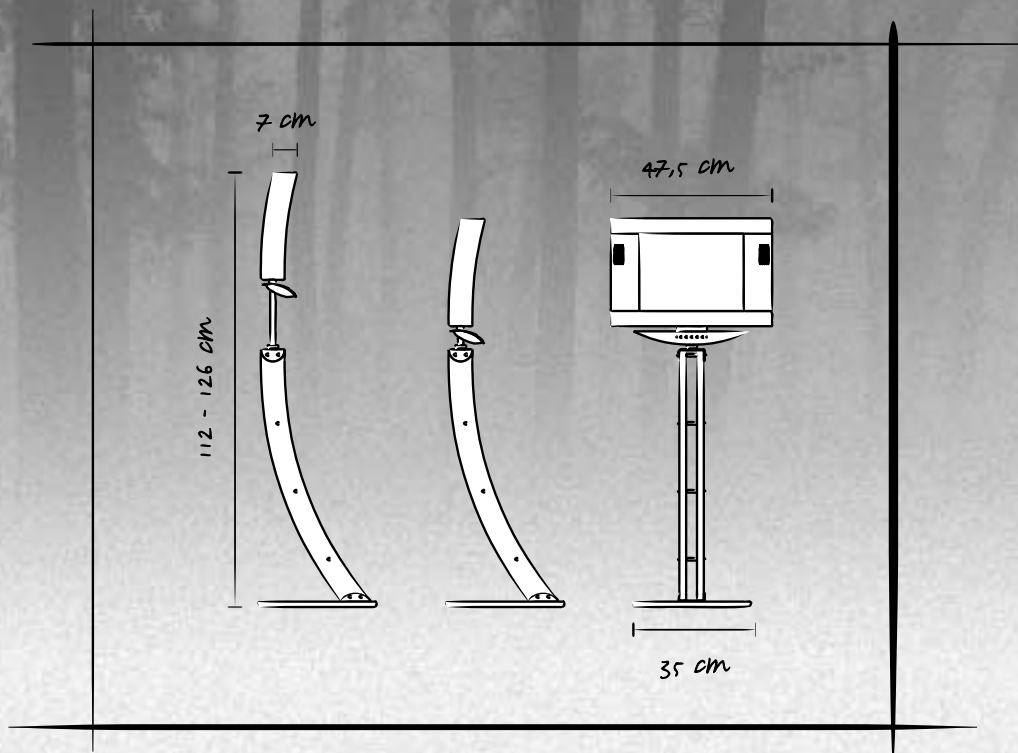

Oltre ad un eccellente angolo di visualizzazione, il monitor può essere inclinato e ruotato, permettendo una perfetta veduta dello schermo.

Caratteristiche tecniche / Technical specifications

- Dimensions: Width 47.5cm / Height 37cm / Depth 7cm.
- All metal parts are in stainless steel.
- The main body is in solid cherry wood.
- 15" LCD screen with active matrix, which may be rotated 90° horizontally and 20° vertically.
- Luminosity 250cd/mq.
- Contrast: 250:1.
- Resolution 1024x768.
- Colours 16.7 Million.
- Visualisation angle 170°.
- Speakers.
- Soft-Touch steel keys for adjusting the screen.
- Cable protection with net reinforcement.

SPECIFICATIONS ARE SUBJECT TO CHANGE WITHOUT NOTICE. DIMENSIONS AND WEIGHT OF THE APPLIANCES ARE INDICATIVE

- *Dimensioni: Larghezza 47,5cm / Altezza 37cm / Profondità 7cm.*
- *Tutte le parti in metallo sono in acciaio inossidabile.*
- *La struttura è in ciliegio massiccio.*
- *Schermo 15" LCD con matrice attiva, che può essere ruotato di 90° orizzontalmente e di 20° verticalmente.*
- *Luminosità 250cd/mq.*
- *Contrasto 250:1.*
- *Risoluzione 1024x768.*
- *Colori 16,7 milioni.*
- *Angolo di visualizzazione 170°.*
- *Altoparlanti.*
- *Tasti in acciaio soft-touch per regolazione dello schermo.*
- *Protezione cavi con rinforzo a rete.*

Oltre ad un ampio angolo di visualizzazione, il monitor può essere inclinato e ruotato, permettendo una perfetta veduta dello schermo.

Caratteristiche tecniche / Technical specifications

- Dimensions: Width 47.5cm / Adjustable height 112-126cm / Base ø35cm / Depth 7cm.
- All metal parts are in stainless steel.
- The main body is in solid cherry wood.
- 15" LCD screen with active matrix, which may be rotated 90° horizontally and 20° vertically.
- Luminosity 250cd/mq.
- Contrast: 250:1.
- Resolution 1024x768.
- Colours 16.7 Million.
- Visualisation angle 170°.
- Speakers.
- Soft-Touch steel keys for adjustment of the screen.
- 3-5cm cable protection in leather.