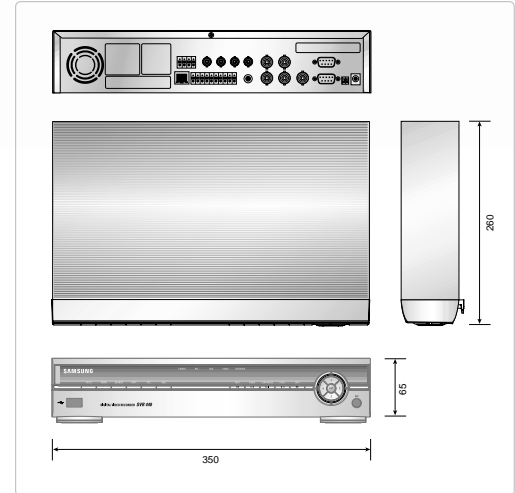

Abmessungen

Einheit : mm