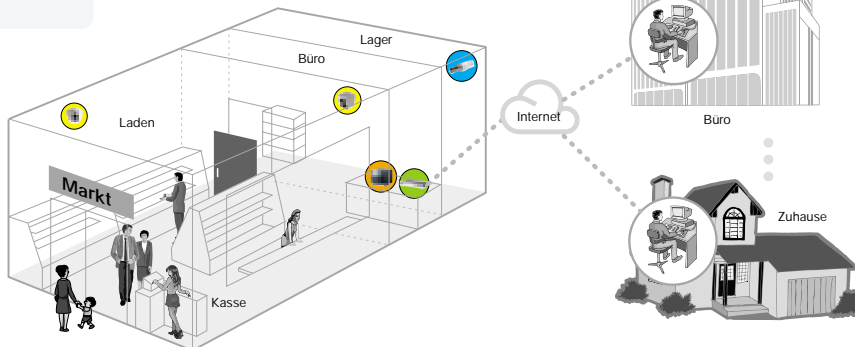

Verschiedene Aufnahme- und Abfragemodi

Jeder Kanal kann einzeln für die Aufnahme eingestellt werden entsprechend der spezifischen Anforderungen wie z.B. generelle, zeitgesteuerte und bewegungsgesteuerte Einstellungen. Die Daten können nicht nur schnell wieder gefunden werden, sondern auch über Zeit, Datum und Ereignis gesucht werden.

Abfrage nach Zeitpunkt

Abfrage nach Datum

Abfrage nach Ereignissen

Volle Funktionskontrolle über Fernbedienung (IR)

Die Bedienung kann auch über die mitgelieferte Fernbedienung erfolgen, was speziell dann hilfreich ist, wenn das Produkt außerhalb der Reichweite angebracht ist. Hiermit können die Funktionen von bis zu 9 DVRs gesteuert werden.

Das Zentrum des CCTV-Systems für optimale Sicherheit und effektive Überwachung

SVR-440

Empfehlungen für kleine Betriebe

Kleiner Einzelhandel

-  : SDC-415
-  : SID-45C
-  : SAM-14MV
-  : SVR-440

Tankstelle

-  : SDC-415
-  : SID-45C
-  : SAM-14MV
-  : SVR-440

SAMSUNG Digitales CCTV-System

Ein Laden mit starkem Publikumsverkehr und ein Juwelier, der mit teuren Produkten handelt, haben viele unerwartete Vorkommnisse und sind Ziel krimineller Aktivitäten. Diese kleinen Geschäfte können sich vor Diebstahl schützen, indem an gefährdeten Stellen digitale CCTV-Systeme installiert werden. Kommt es zu einem Vorfall, hilft das System durch die digitale Technik, die Situation und weitere Vorgehensweise zu klären. Durch Fernzugriff in Echtzeit kann der Betrieb über das Internet kontrolliert werden, auch wenn in dem Betrieb nicht gearbeitet wird.