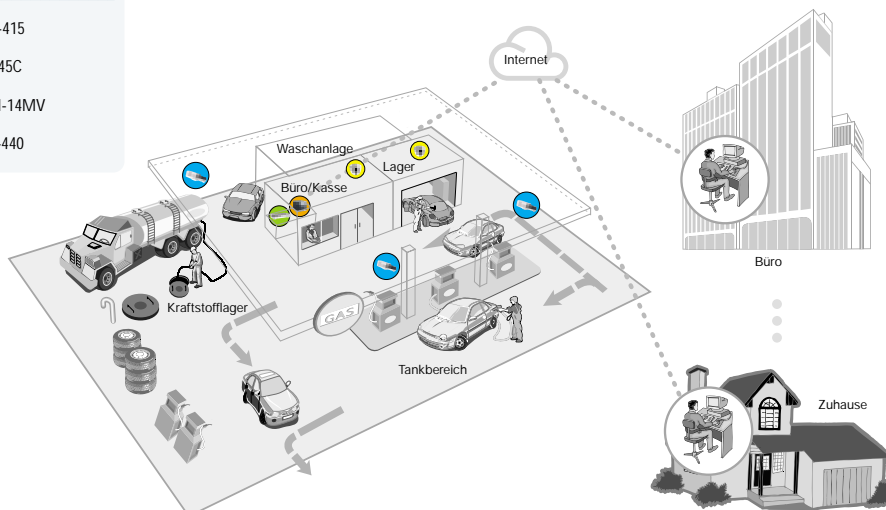

Abfrage nach Zeitpunkt

Abfrage nach Datum

Abfrage nach Ereignissen

Volle Funktionskontrolle über Fernbedienung (IR)

Die Bedienung kann auch über die mitgelieferte Fernbedienung erfolgen, was speziell dann hilfreich ist, wenn das Produkt außerhalb der Reichweite angebracht ist. Hiermit können die Funktionen von bis zu 9 DVRs gesteuert werden.

Das Zentrum des CCTV-Systems für optimale Sicherheit und effektive Überwachung

SVR-440

Empfehlungen für kleine Betriebe

Kleiner Einzelhandel

-  : SDC-415
-  : SID-45C
-  : SAM-14MV
-  : SVR-440

Tankstelle

-  : SDC-415
-  : SID-45C
-  : SAM-14MV
-  : SVR-440

SAMSUNG Digitales CCTV-System

Ein Laden mit starkem Publikumsverkehr und ein Juwelier, der mit teuren Produkten handelt, haben viele unerwartete Vorkommnisse und sind Ziel krimineller Aktivitäten. Diese kleinen Geschäfte können sich vor Diebstahl schützen, indem an gefährdeten Stellen digitale CCTV-Systeme installiert werden. Kommt es zu einem Vorfall, hilft das System durch die digitale Technik, die Situation und weitere Vorgehensweise zu klären. Durch Fernzugriff in Echtzeit kann der Betrieb über das Internet kontrolliert werden, auch wenn in dem Betrieb nicht gearbeitet wird.

SDC-415 Hochauflösende Tag & Nacht Kamera

- Hohe Auflösung von 530 TV-Linien
- Hohe Empfindlichkeit von 0.002Lux (Sens-up)
- SSNR, Rauschminderung & speicherplatzsparend
- Bildschirmmenü, Privatbereich-Abdeckung, Bewegungserkennung