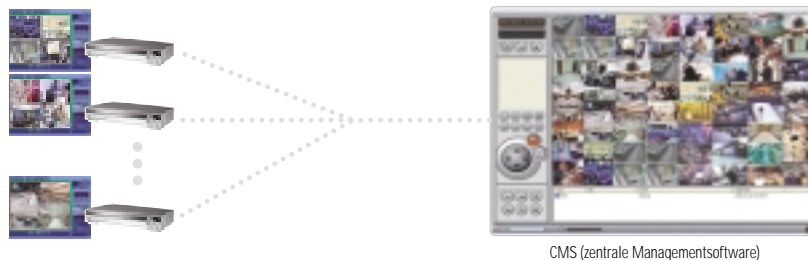

Das digitale CCTV- bietet individuelle

MPEG-4 Triplex Aufnahme und Speicherung - Effiziente Aufnahmen in hoher Qualität !

Triplex 4-Kanal-Videobilder und automatische Speicherung

Ähnliche Produkte auf dem Markt bieten lediglich Simplex oder Duplex-Funktionen ; der SVR-440 hingegen arbeitet mit der Triplex-Funktion, die Wiedergabe und Beobachtung über Internet auch während der laufenden Aufnahme erlaubt.

Konventioneller DVR

SVR-440

Bi-direktionale Audioverbindung über Internet

Hierdurch wird ermöglicht, in das Objekt hinein zu hören, in dem das System installiert wurde, außerdem kann hineingerufen oder eine Warnung gesendet werden.

Unterstützung von Netzwerk-Integrationen (optional)

Das System ist in eine CMS (zentrale Managementsoftware) für mehrere DVRs integrierbar und daher bestens für Ladenketten geeignet.

CMS (zentrale Managementsoftware)

Bediener Oberfläche...

Umfassende und einfache Bedienung

- einfach auch für "Anfänger" !

Einfache Sicherung durch USB-Anschluss an der Vorderseite

Der USB-Anschluss befindet sich an der Vorderseite, so dass die Sicherung und der Transport von Bilderfolgen und Einzelbildern einfach über einen Speicher-Stick erfolgen kann.