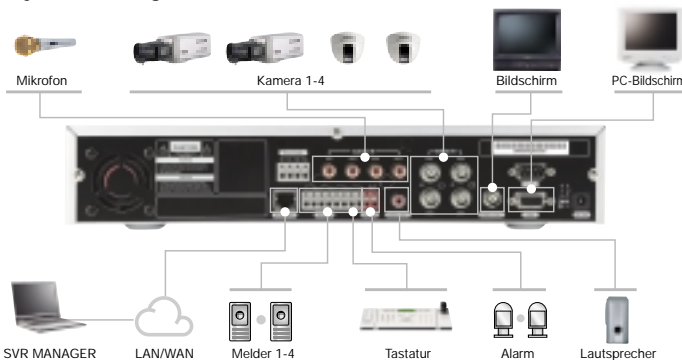

Systemkonfiguration