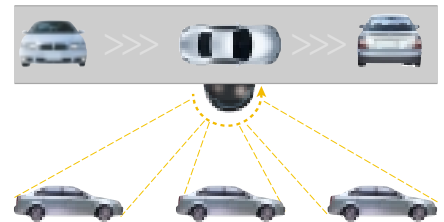

SSNR desactivado

SSNR activado

PRECONFIGURADO

128 ajustes preconfigurados y varias funciones de autovigilancia

Hasta 128 ajustes preconfigurados distintos. La configuración puede realizarse según la zona, hora o método de vigilancia, lo que permite personalizar la vigilancia para aumentar la seguridad. La función de retención de imagen, que puede utilizarse para pausar el video cuando desee, resulta especialmente cómoda cuando salta de una zona preconfigurada a otra.

INVERSIÓN

Capacidad de **inversión digital**

Puede hacer que cualquier sujeto que se mueva debajo de la cámara mire hacia arriba con la función de inversión digital. Manipule el controlador para voltear la imagen del sujeto hacia arriba, abajo, izquierda o derecha.

OCULTAR

Bloquee la vigilancia de zonas seleccionadas

Con la cómoda opción de protección de la privacidad, SPD-3000 incluye una función integrada que permite elegir hasta 4 zonas para ocultarlas (como se ve en la imagen) mientras se las está vigilando.