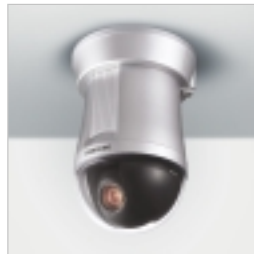

Superficie de techo