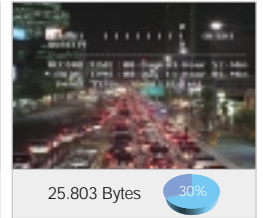

SSNR activado