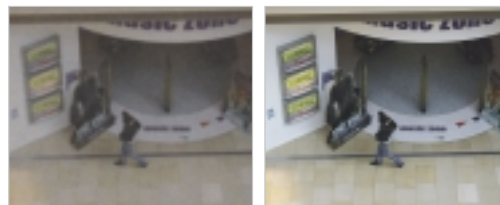

Convencional

30X

CLARO

Imagen de alta resolución de más de 520 líneas de TV

El sensor Super HAD CCD se combina con seguridad con el chip WIII DSP para ofrecer una resolución horizontal muy clara de 520 líneas de TV en colores muy variados, lo que permite ver todos los detalles en la imagen de vigilancia mejor que nunca.