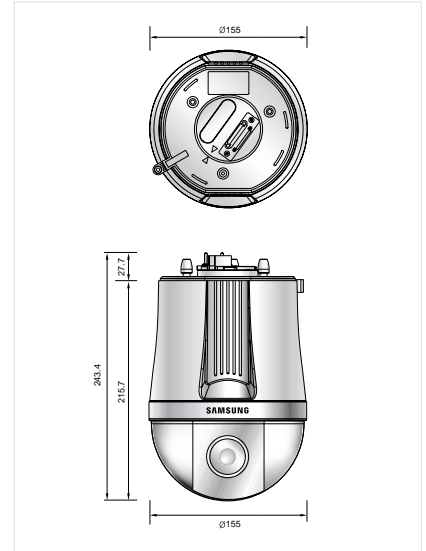

Dimensiones

Unidad: mm