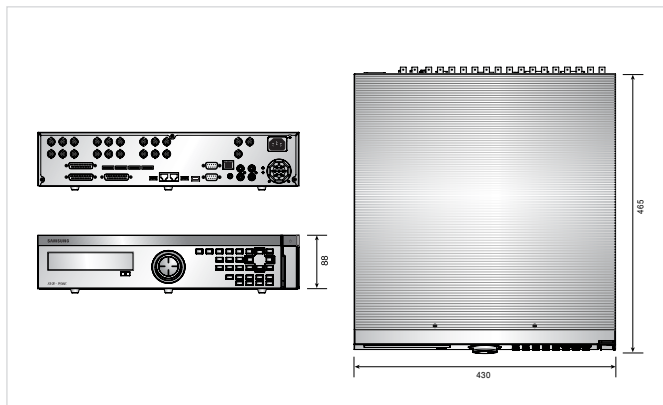

Méretetek

Mértékegység: mm

Műszaki adatok

Modell		SVR-950E (NTSC)	SVR-950E (PAL)
Tápellátás		100-240 V AC, 50/60 Hz	
Teljesítmény		Max. 75 W (1 HDD)	
Videobemenet		9 csatorna	
Videokimenet	Monitor A	2 BNC, RCA, VGA	
	Monitor B	1 BNC (single/multi)	
Tömörítés		MPEG-4	
Megjelenítés	Sebesség	270 fps	225 fps
	Felbontás Több képes megjelenítés	704 x 480 1/4/9	704 x 576
Rögzítés	Sebesség / felbontás	30 fps (D1, 704 x 480)	25 fps (D1, 704 x 576)
		60 fps (fél D1, 704 x 240)	50 fps (fél D1, 704 x 288)
		120 fps (CIF, 352 x 240)	100 fps (CIF, 352 x 288)
Mód		Beállított + esemény, Időzített + esemény	
HDD	Alapfelszereltség	160 GB 1 HDD (Max. 2 TB, 4 HDD)	
	Bővítés (opció)	* SVS-5S: SVS-5 HDD bővítőegység SATA csatlakozóval / SVS-5E: SVS-5 HDD bővítőegység	
Mentés/másolás		DVD+RW, 3 db USB (2 elől)	
Soros csatlakozók		RS-232C, RS-485/422 (RJ-45)	
Riasztás bemenet / Relé kimenet		9/4	
Hang	Be/kimenet	4/2 (1 elől)	
	Csatlakozás	RCA jack	
Hálózat	Protokollok	TCP/IP, DHCP, SMTP	
	Szoftver	Web viewer	
	Átviteli sebesség	120 fps	100 fps
Vezérlés		Egér, távvezérlő (16 DVR vezérelhető vele), Rendszervező (SCC-3100A)	
Képernyő menü (OSD)		Grafikus felület, Gyakori funkciók ikonon kiemelve Képernyő szöveg: ATM/POS támogatás, Jelszó: 2 szintű (admin, user) Képmínőség állítás: 4 szint (szuper, magas, közepes, alacsony)	
Hőmérséklet tartomány	Működési	5 °C – 40 °C	
	Tárolási	-10 °C – 60 °C	
Méretetek		430 (Sz) x 88 (Ma) x 465 (Mé) mm	
Súly		8,9 kg (1 HDD)	

DVR