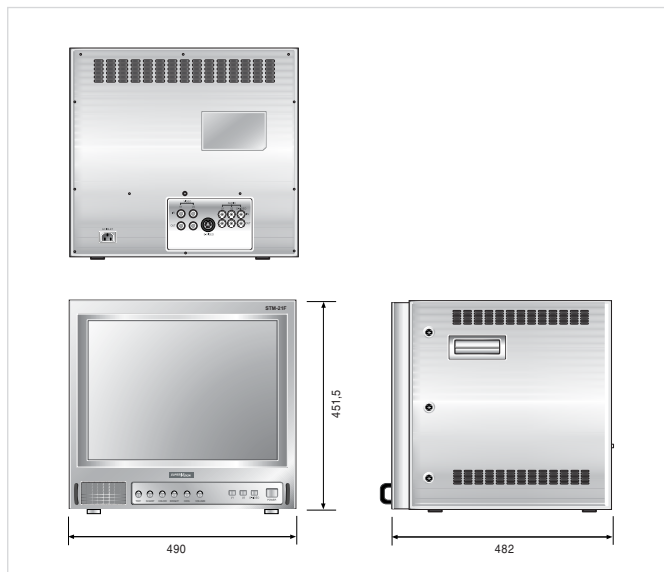

STM-21F

21" sík képcsöves monitor

STM-21F

Leírás

Az STM-21F egy 21"-os színes CRT monitor, mely kifejezetten CCTV védelmi rendszerekhez készült. A sík képernyő egyaránt részletes a sarkokban és éleken, illetve a képernyő közepén is, ami rendszerint a CCTV monitorok kritikus pontja. Ezen túlmenően az STM-21F monitor rendelkezik 3 csatornás hang be/kimenettel is, valamint nagy megbízhatóságot illetve kiváló fényerőt biztosít a nagy 21"-os professzionális képernyőn.

Jellemzők

- 21" sík képernyős CRT monitor
- 450 TV sor vízszintes felbontás
- NTSC/PAL üzemmód
- Video (2 BNC bemenet/kimenet, S-video)
- Beépített hangszóró
- Fém burkolat
- Tápellátás: 100–240 V AC

Méretetek

Mértékegység: mm

Műszaki adatok

Modell	STM-21F
Tápellátás	100–240 V AC, 50–60 Hz
Teljesítmény	Max. 56 W
Színrendszer	PAL / NTSC
Hangkimenet	1 W
Hangszóró	3 W, 70 mm x 40 mm
Csatlakozások	Videobemeneti szint/impedancia: 1,0 Vp-p / 75 Ω Videokimeneti szint/impedancia: 1,0 Vp-p / 75 Ω S-Video bemenet Hangbemeneti szint/impedancia: 0,3 Vrms / 25 KΩ fölött Hangkimeneti szint/impedancia: 0,3 Vrms / 4,7 KΩ alatt 300 ± 50mVrms (1 KHz)
Képcső	21" sík
Felbontás	450 TV sor
Ház	Fém
Működési hőmérséklet	0 °C – 40 °C
Működési páratartalom	35%–80% RH
Méretetek	490 (Sz) x 451,5 (Ma) x 482 (Mé) mm
Súly	27,74 kg