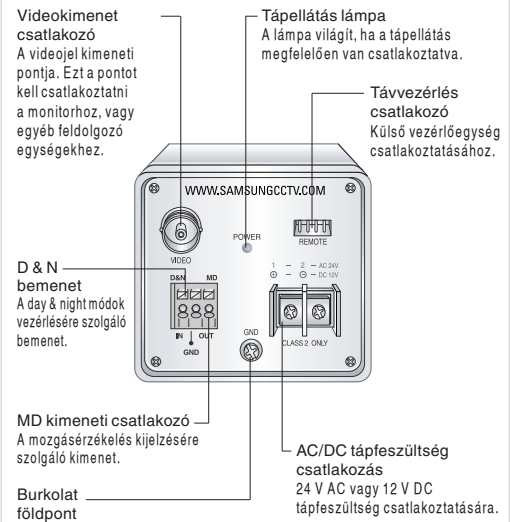

Hátsó panel