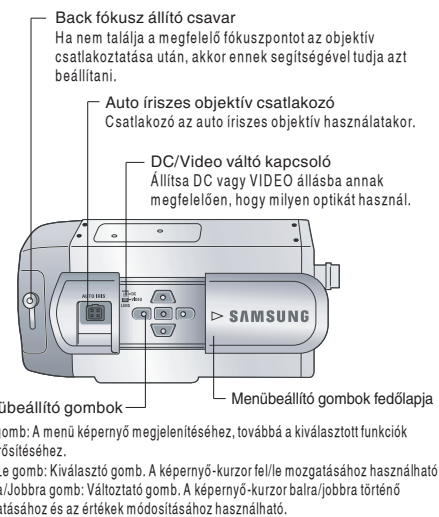

Oldalpanel