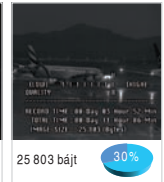

SHC-730

Kiemelkedő széles dinamika tartomány

Az SVIII DSP technológia összetett „hisztogram” alapú képanalízist végez, ami biztosítja a magas szintű teljesítményt nem csak alacsony megvilágítás mellett, hanem széles dinamika tartományt igénylő esetekben is. A dinamika tartomány 126-szorosra van bővítve, mely 52 dB-es dinamika tartománnyal egyenértékű.