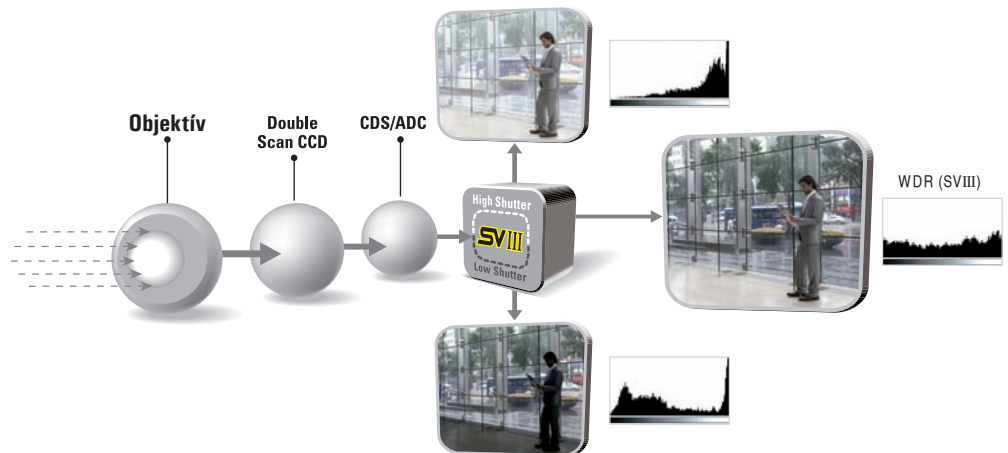

### Leírás

Az SCH-730 egy 1/3"-os professzionális minőségű, nagy érzékenységű színes kamera WDR funkcióval. Az SWIII és DSP technológiák egyesítésével a kamera lehetőséget nyújt az alacsony megvilágítású területeken történő alkalmazásra. Érzékenysége 0,13 Lux / F1,2 normál színes módban, a dinamika tartománya 126-szorosra megnövelt, vízszintes felbontása 520 TVL. Az eszköz megoldást jelent a változó fényviszonyok melletti alkalmazáshoz, a teljes sötétől a verőfényes napsütésig.

#### Zaj eltávolítás

Hagyományos kamera

SHC-730

#### Disk megtakarítás

Hagyományos kamera

SHC-730

### Kiemelkedő széles dinamika tartomány

Az SVIII DSP technológia összetett „hisztogram” alapú képanalízist végez, ami biztosítja a magas szintű teljesítményt nem csak alacsony megvilágítás mellett, hanem széles dinamika tartományt igénylő esetekben is. A dinamika tartomány 126-szorosra van bővítve, mely 52 dB-es dinamika tartománnyal egyenértékű.