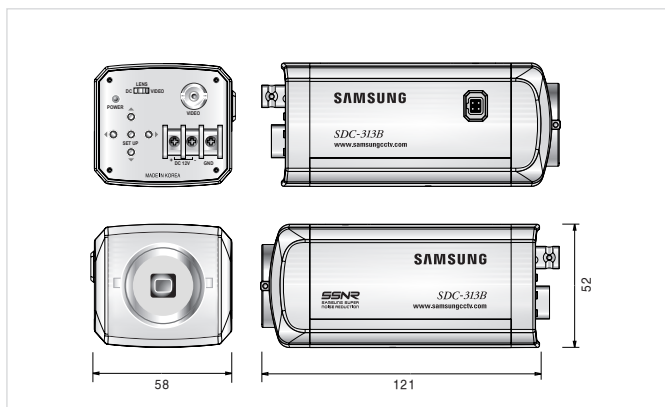

SDC-313B

1/3" nagy felbontású kamera

SDC-313B

Leírás

Az SDC-313B egy nagy felbontású kamera nagyszerűen megvalósítja az alacsony ár és kiváló minőség párosát. Nagy felbontású színes képek, intelligens mozgásérzékelés, privát maszkolás és OSD menü a könnyű kezelhetőség érdekében. Ezekon túlmenően a kamera alkalmazza a Samsung Techwin zajcsökkentő fejlesztését a SSNR funkciót.

Méreték

Mértékegység: mm

KAMERÁK

Műszaki adatok

Mód	SDC-313BNA	SDC-313BPD
Tápellátás	24 V AC ($\pm 10\%$)	12 V DC ($\pm 10\%$)
Teljesítmény	Max. 3,5 W	Max. 2,5 W
Képkalkító eszköz	1/3" Interline Transfer CCD	
Teljes felbontás	811(H) x 508(V)	795(H) x 596(V)
Effektív felbontás	768(H) x 494(V)	752(H) x 582(V)
Letapogatás	2:1 Interlace	2:1 Interlace
Szinkronizálás	Belső / Line Lock	Belső
Letapogatási frekvencia	Horizontális: 15,734 KHz Vertikális: 59,94 Hz	Horizontális: 15,625 KHz Vertikális: 50 Hz
Vízszintes felbontás	530 TV sor (Min.)	
Videokimenet	1,0V p-p / 75 Ω (Video 0,714 Vp-p, Sync 0,286 Vp-p)	1,0 Vp-p / 75 Ω (Video 0,7 Vp-p, Sync 0,3 Vp-p)
Jel-zaj viszony (Y jel)	50 dB (AGC Off, Élesség Off)	
Min. megvilágítás	0,3 Lux / F1,2 (Normál színes mód) 0,002 Lux / F1,2 (Sens-up mód)	
Háttérfény kompenzáció	Alacsony/Közepes/Magas/Off választható	
Erősítés szabályozás (AGC)	Alacsony/Közepes/Magas/Off választható	
Fehéregyensúly	ATW / AWC / Beállított (1800 °K – 10 500 °K)	
Elektronikus shutter sebesség	Auto / Beállított (1/60–1/120 000 sec)	Auto / Beállított (1/50–1/120 000 sec)
Sens-up	On/Off (2X–128X)	
OSD	Beépített	
SSNR	Alacsony/Közepes/Magas/OFF	
Mozgásérzékelés	On/Off (4 programozható zóna)	
Privát terület maszkolás	On/Off (4 programozható zóna)	
Élesség	On/Off (szint szabályozható)	
Íriszvezérlés	DC/Video	
Lencsefoglalat	C/CS	
Működési hőmérséklet	-10 °C – +50 °C	
Páratartalom	30%–80% RH	
Méreték	58 x 52 x 121 mm	
Súly	340 g	310 g