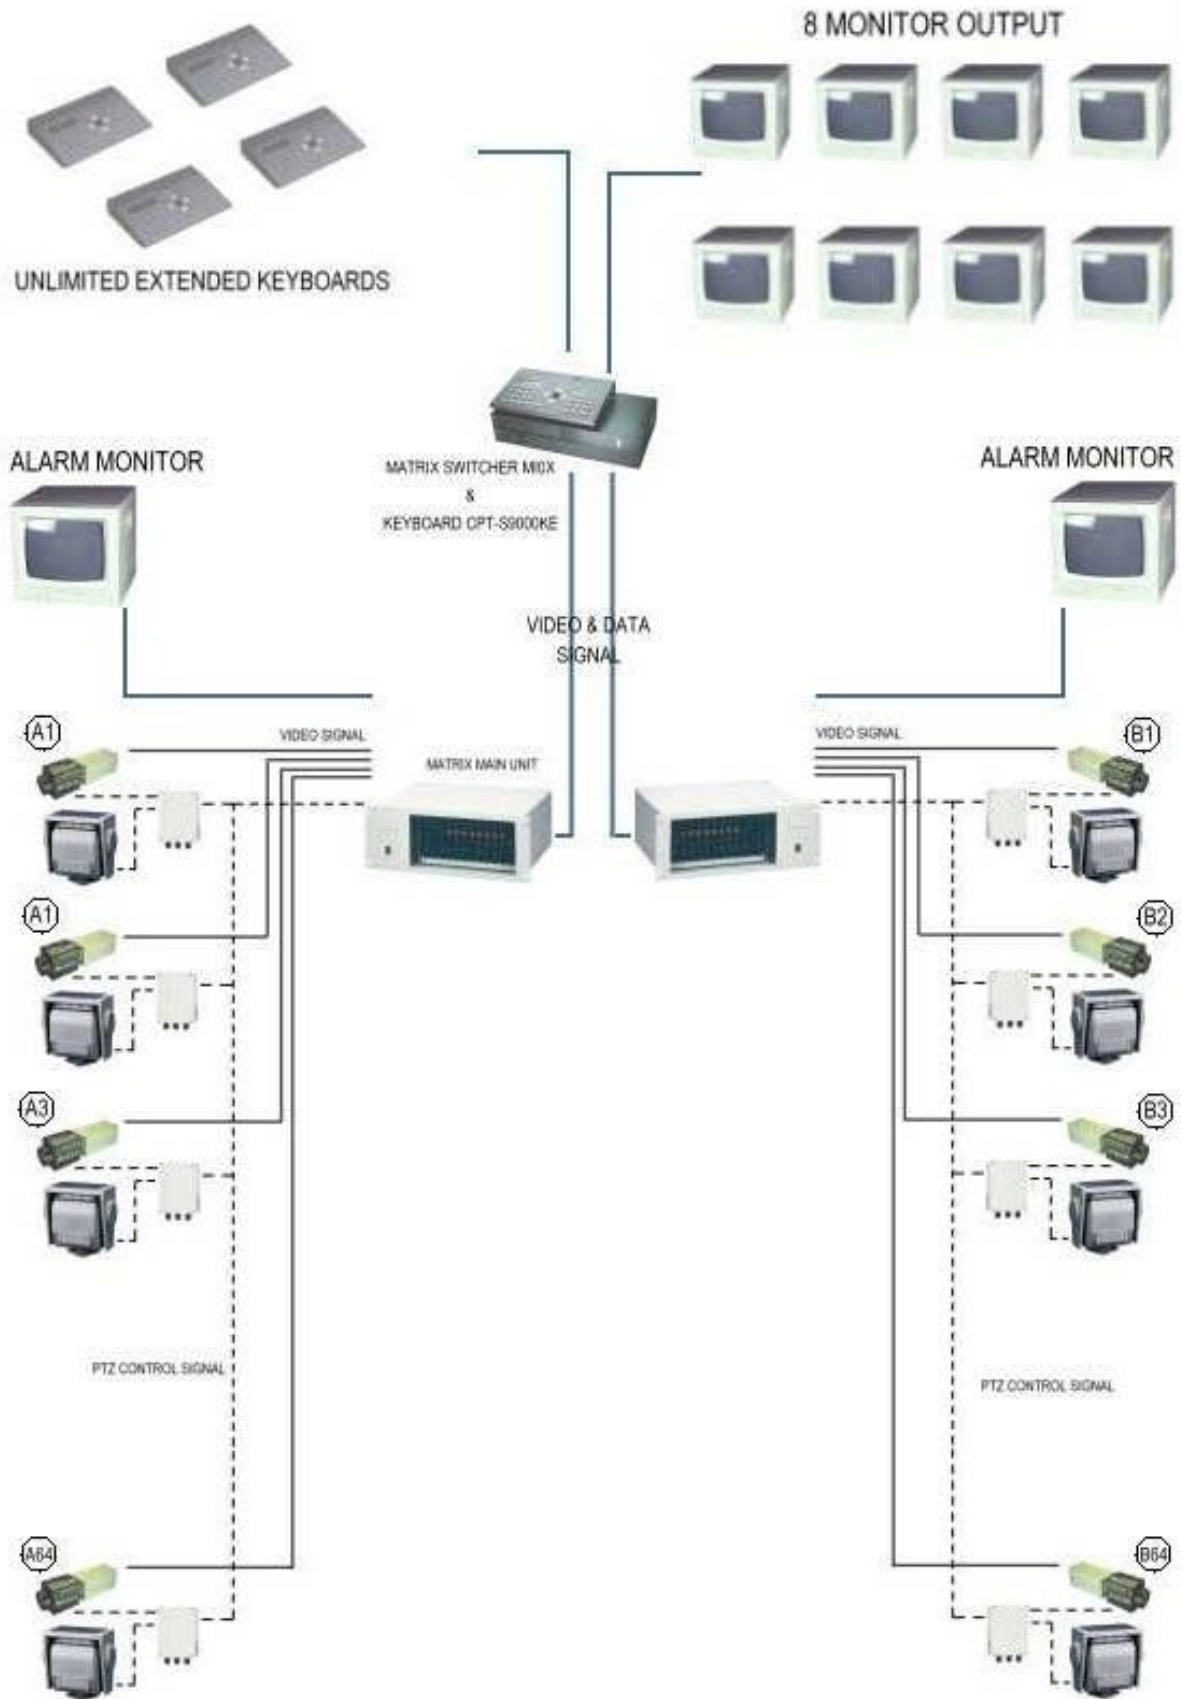

TWISTED PAIR MULTIPLE MATRIX CONNECTION DIAGRAM

MASCO Biztonságtechnikai és Nyílászáró Automatizálási Kereskedelmi Kft.
1045 Budapest, Madridi út 2.

Tel: (06 1) 3904170, Fax: (06 1) 3904173, E-mail: masco@masco.hu, www.masco.hu